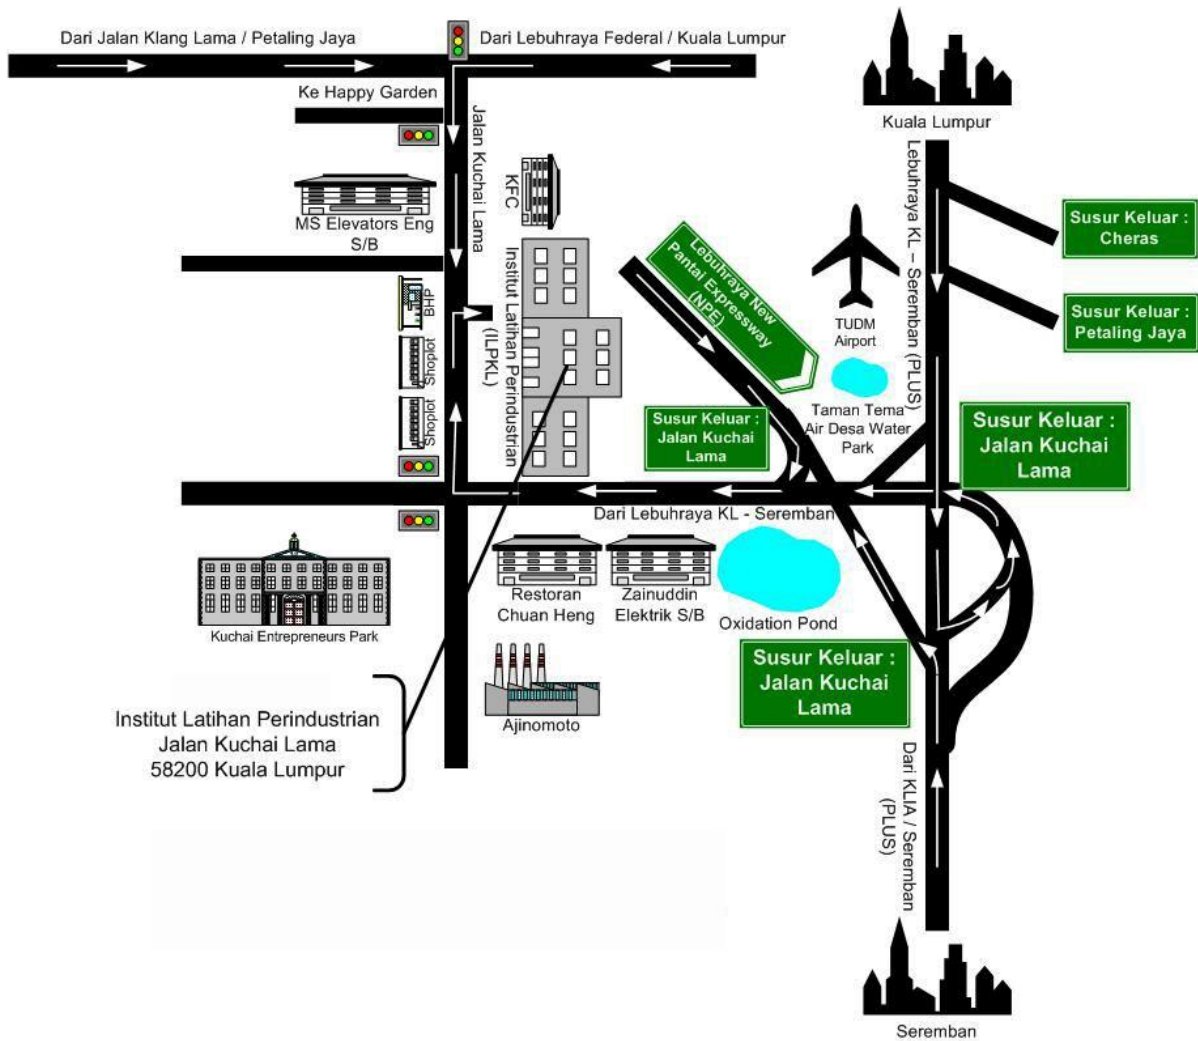

# PETA LOKASI INSTITUT LATIHAN PERINDUSTRIAN (ILP) KUALA LUMPUR

No. telefon : 03-79817495

Koordinat GPS kami:

Elevation 101.0m

N 03° 5.554'

E 101° 41.199'